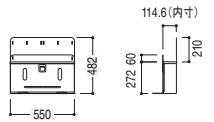

W250×D250×H605mm
有効内寸 W247×D247×H587mm
・固定用ベルト
・Sonaフック1個付
・可動棚2枚付(棚最大積載量5kg)

※DUENAとVDシリーズには、付属の金具で固定可能です。その他のデスクには、移動防止オプションをご使用ください。

1日分の備蓄量

S タイプ

最低限の容量なので、小さなデスクでも設置することが可能です。上部のラックはスリム型 PC や資料ファイルを収納することができます。

備蓄品収納例

デスク下設置イメージ

設置後の避難スペース(イメージ)

備蓄BOX SONA S
品番: 454903
色: OW (オプティホワイト)
¥17,200 (税抜)

W550×D117×H482mm
有効内寸 W547×D102×H243mm
・固定用ベルト
・Sonaフック1個付
・パソコン固定ベルト付

※設置固定する際は、リンクストッパー(別売)をご使用ください。

オプション

Sona キャリングセット (Lタイプ専用)