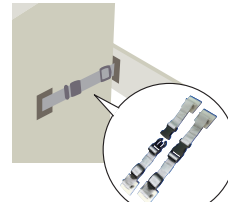

L型

リンクストッパー L
品番: 454913
¥5,800 (税抜)

リンクストッパー T
品番: 454914
¥5,800 (税抜)

・耐震度 6強相当
・対象物重量:T型160kg(4本使用時)、L型80kg(4本使用時)

※壁と床との材質によっては設置できない場合があります。

キャビネットストッパー

脱着バックルにより簡単に固定を解除することが可能です。

キャビネットストッパー
品番: 454915
¥7,300 (税抜)