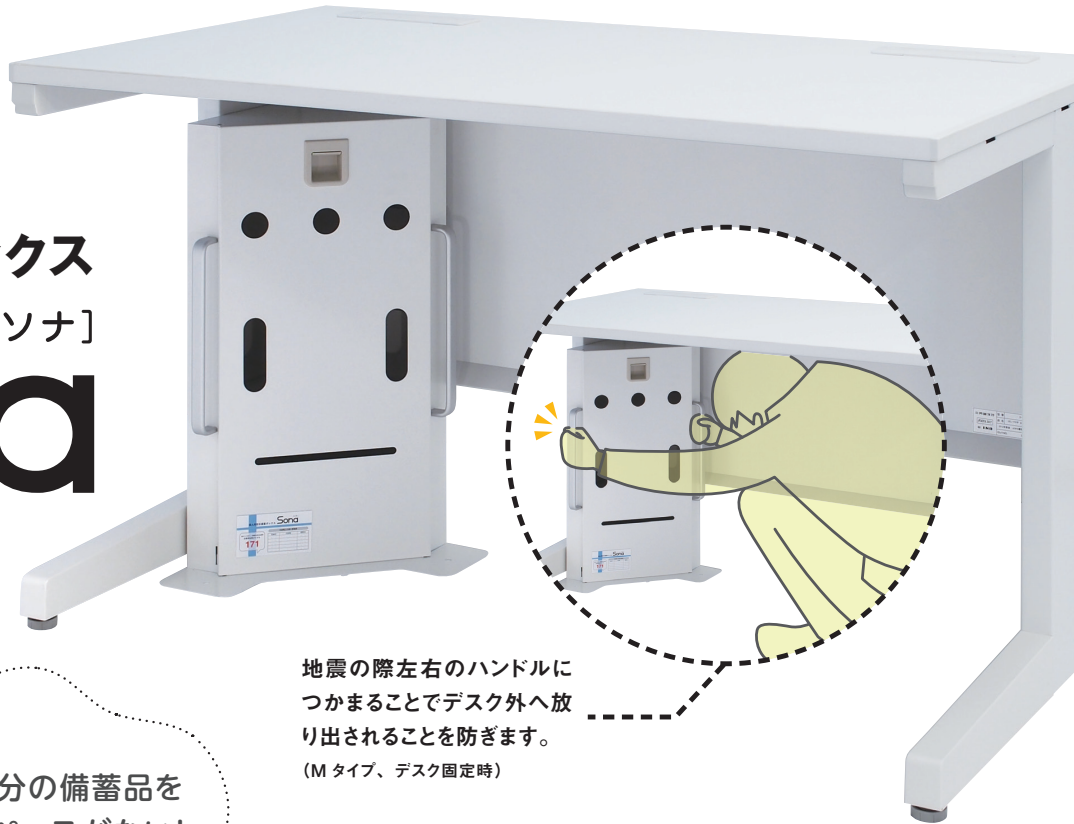

災害から自分を守る意識！個人備蓄という選択。

個人デスクに防災備蓄を
スッキリ収納！

個人用防災備蓄ボックス [ソナ] Sona

・商標登録出願中
・意匠登録出願中

地震の際左右のハンドルに
つかまることでデスク外へ放
り出されることを防ぎます。
(Mタイプ、デスク固定時)

会社の備蓄って
どこまで揃っているの？

全従業員分の備蓄品を
収めるスペースがない！

Sonaで
解決！

Lタイプでは
3日分備蓄可能！

扉はカンタンに取り外し可能。

内容物を管理できるシール付き！

デスク下を有効利用！

※内容物は別途ご用意ください。

- 分散備蓄は、被災後のオフィスのあらゆる状況を想定した「リスクヘッジ」にも有効。
- 備蓄品の選択は、従業員の**防災意識啓発**にも繋がります。

備蓄量で選べる3タイプ!

3日分の備蓄量

※DUENAとVDシリーズには、付属の金具で固定可能です。その他のデスクには、移動防止オプションをご使用ください。

1.5日分の備蓄量

M タイプ

デスク内のデッドスペースを有効利用。左右のハンドルは地震の際につかまることでデスク外へ放り出されることを防ぎます。

備蓄品収納例

デスク下設置イメージ

設置後の避難スペース(イメージ)

備蓄BOX SONA M
品番: 454902
色: OW (オプティホワイト)
¥21,000 (税抜)

W250×D250×H605mm
有効内寸 W247×D247×H587mm
・固定用ベルト
・Sonaフック1個付
・可動棚2枚付(棚最大積載量5kg)

※DUENAとVDシリーズには、付属の金具で固定可能です。その他のデスクには、移動防止オプションをご使用ください。

1日分の備蓄量

S タイプ

最低限の容量なので、小さなデスクでも設置することが可能です。上部のラックはスリム型 PC や資料ファイルを収納することができます。